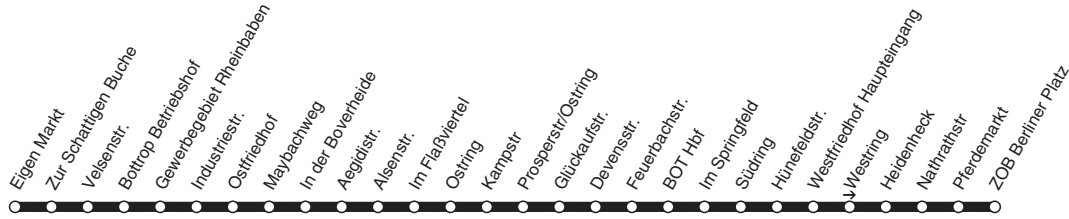

262

**Bottrop Eigen Markt - Batenbrock - Hbf -
Südring - Bottrop ZOB Berliner Platz
und zurück**

262

262

250

**262****montags bis freitags**

Haltestellen		Abfahrtszeiten									
Eigen Markt	ab	5.01	5.31	6.01	6.19	19.39	20.01	20.31	21.38	22.38	23.38
Zur Schattigen Buche		02	32	02	20	40	02	32	39	39	39
Veisenstr.		03	33	03	21	41	03	33	40	40	40
Bottrop Betriebshof	an	5.04	5.34	6.04	6.22	19.42	20.04	20.34	21.41	22.41	23.41
Bottrop Betriebshof	ab	5.06	5.36	6.06	6.24	19.44	20.06	20.36	21.41	22.41	23.41
Gewerbegebiet Rheinbabben		4.37	07	37	07	25	45	07	37	42	42
Industriestr.		38	08	38	08	26	46	08	38	43	43
Ostfriedhof		39	09	39	09	27	47	09	39	44	44
Maybachweg		40	10	40	10	28	48	10	40	45	45
In der Boverheide		41	11	41	11	29	49	11	41	46	46
Aegidistr.		42	12	42	12	30	50	12	42	47	47
Alsenstr.		43	13	43	13	31	51	13	43	48	48
Im Flaßviertel		44	14	44	14	32	52	14	44	49	49
Ostring		45	15	45	15	34	alle	54	15	45	50
Kampstr		47	17	47	17	36	20	56	17	47	52
Prosperstr/Ostring		48	18	48	18	37	Min.	57	18	48	53
Glückaufstr.		49	19	49	19	38		58	19	49	54
Devensstr.		50	20	50	20	39		59	20	50	55
Feuerbachstr.		51	21	51	21	40		20.00	21	51	56
BOT Hbf	an	4.53	5.23	5.53	6.23	6.42		20.02	20.23	20.53	21.58
BOT Hbf	ab	4.56	5.26	5.56	6.26	6.43		20.03	20.26	20.56	22.01
Im Springfeld		58	28	58	28	45		05	28	58	03
Südring		59	29	59	29	46		06	29	59	04
Hünefeldstr.		5.00	30	6.00	30	47		07	30	21.00	05
Westfriedhof Haupteingang		01	31	01	31	48		08	31	01	06
Westring		02	32	02	32	49		09	32	02	07
Heidenheck		03	33	03	33	50		10	33	03	08
Nathrathstr		04	34	04	34	51		11	34	04	09
Pferdemarkt		05	35	05	35	52		12	35	05	10
ZOB Berliner Platz	an	5.07	5.37	6.07	6.37	6.54		20.14	20.37	21.07	22.12
										23.12	0.12

= TaxiBus mind. 30 Min. Voranmeldung unter 02366/186-186 oder in der Elektronischen Fahrplanauskunft (EFA)

262
**Bottrop Eigen Markt - Batenbrock - Hbf -
Südring - Bottrop ZOB Berliner Platz**
262

**262****samstags**